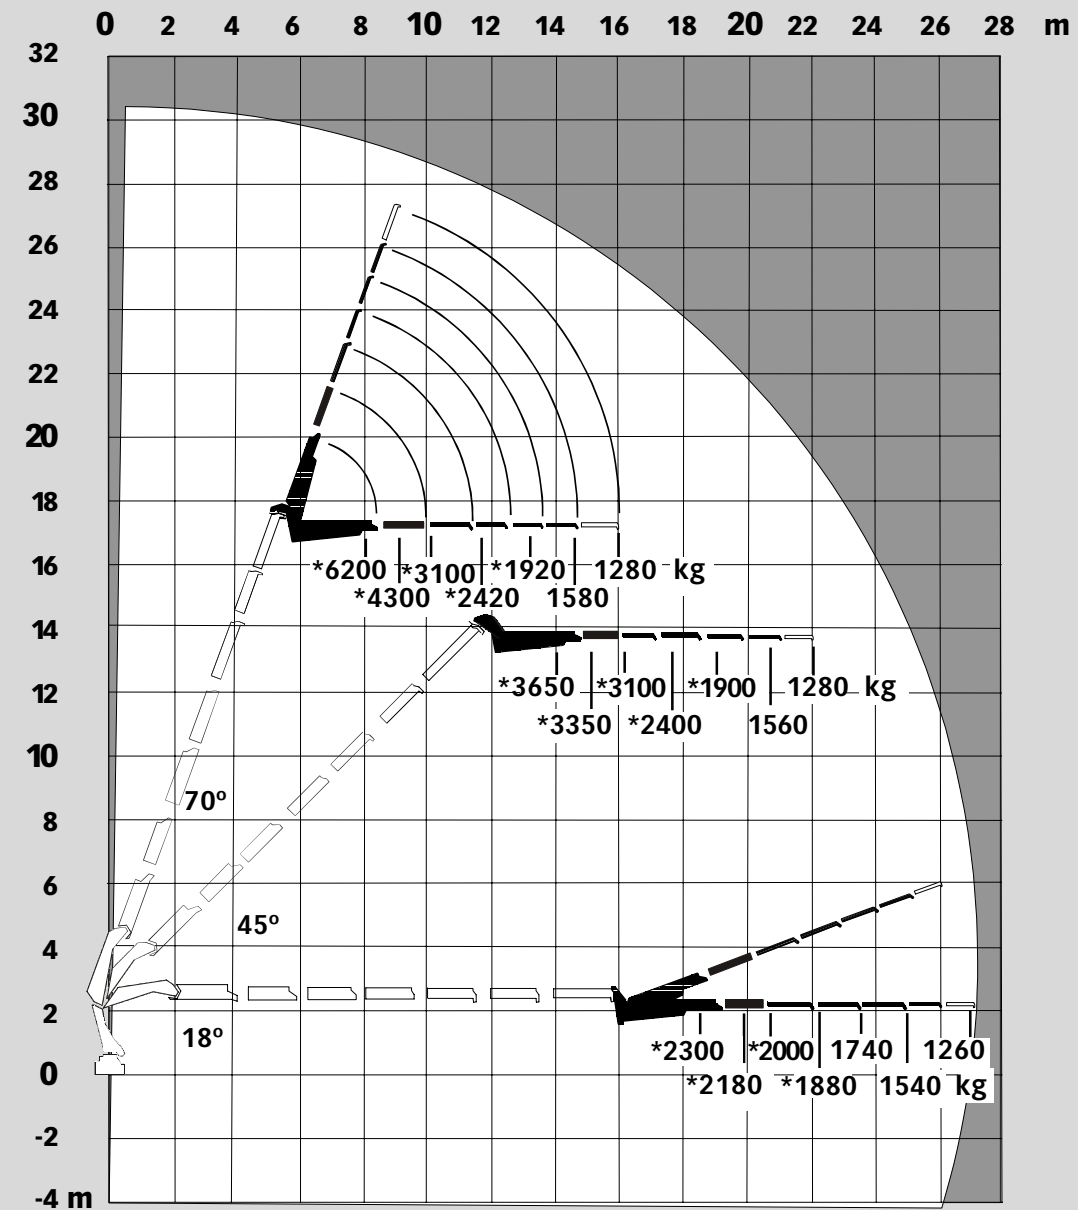

HIAB 800E-6 JIB 170 X-5

Winch load
 ● Max. 1.780 kg
 ○ Max. 2.300 kg

545 9834

R 5 (X4)

150

220

POS/ITEM	Nº ARTICULO/PART NR	CANT./QTY.	NOMBRE	NAME
MICRO PHOTO	DIBUJADO/DRAWN 060406 MG	COMPROBADO/CHECKED	COMP. PROD./CHECKED MANUF	APROBADO/APPROVED
FIRMA SIGN	PROY. CAD/MANUAL PC ESCALA/SCALE 1:1	PESO CALCULADO/CALCUL WEIGHT	PESO REAL/REAL WEIGHT	MICRO/FOTO
FECHA DATE	TOLERANCIAS HF 140.10 RUGOSIDAD HF 130.10 TOLERANCES ACC TO SURFACE ROUGHNESS	COD.NOMB./NAME CODE	MATERIAL PVC Adhesivo	
REF. ISSUE	HIAB Spain Production	NOMBRE / NAME	Diagr. cargas 800E-6+Jib 170X-5 kg Load chart 800E-6+Jib 170X-5 kg	Nº PLANO/DRAWING NO. 545 9834